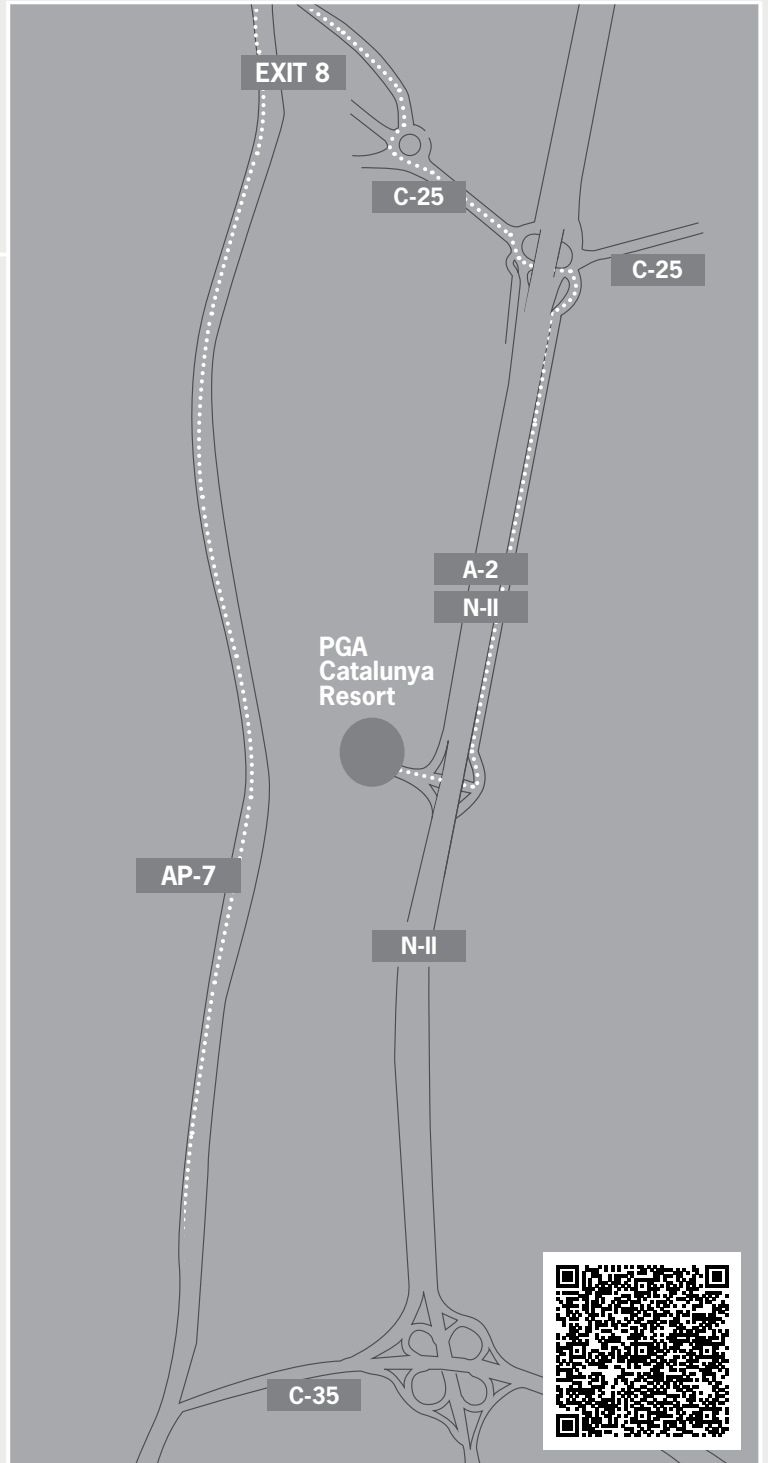

PGA Catalunya Resort

Accès provisoire

AEROPORT DE BARCELONE - PGA CATALUNYA RESORT

- 1 Dirigez-vous vers le **nord-est** en direction de la **C-32B**
- 2 Tournez à droite en direction de la **C-32B**
- 3 Continuez tout droit sur la **C-32B**
- 4 Continuez sur la **B-22**
- 5 Gardez la droite à la bifurcation, suivez les panneaux **Barcelona/Ronda de Dalt/Tarragona/Lleida/Girona**, et prenez le boulevard périphérique **Ronda de Dalt/B-20**
- 6 Prenez la sortie sur votre gauche et rejoignez la **C-58** en direction de **Girona/AP-7/Terrassa/Manresa**
- 7 Prenez la sortie **AP-7** en direction de **Girona/França**
- 8 Insérez-vous sur la **C-33**
- 9 Continuez sur la **AP-7**
- 10 Prenez la sortie **8** vers **Aeropuerto/Cim la Selva/Riudellots de la Selva/Cassà de la Selva/C-25/Vic**
- 11 Au rond-point, prenez la troisième sortie en direction de la **C-25**
- 12 Au rond-point suivant, prenez la troisième sortie route latéral à la **N-II Tordera/Barcelona**
- 13 Insérez-vous sur la route latéral à la **N-II**
- 14 Prenez l'embranchement en direction du **PGA Catalunya Resort** (au dessous **N-II**)
- 15 Au rond-point, prenez la deuxième sortie **PGA Catalunya Resort**